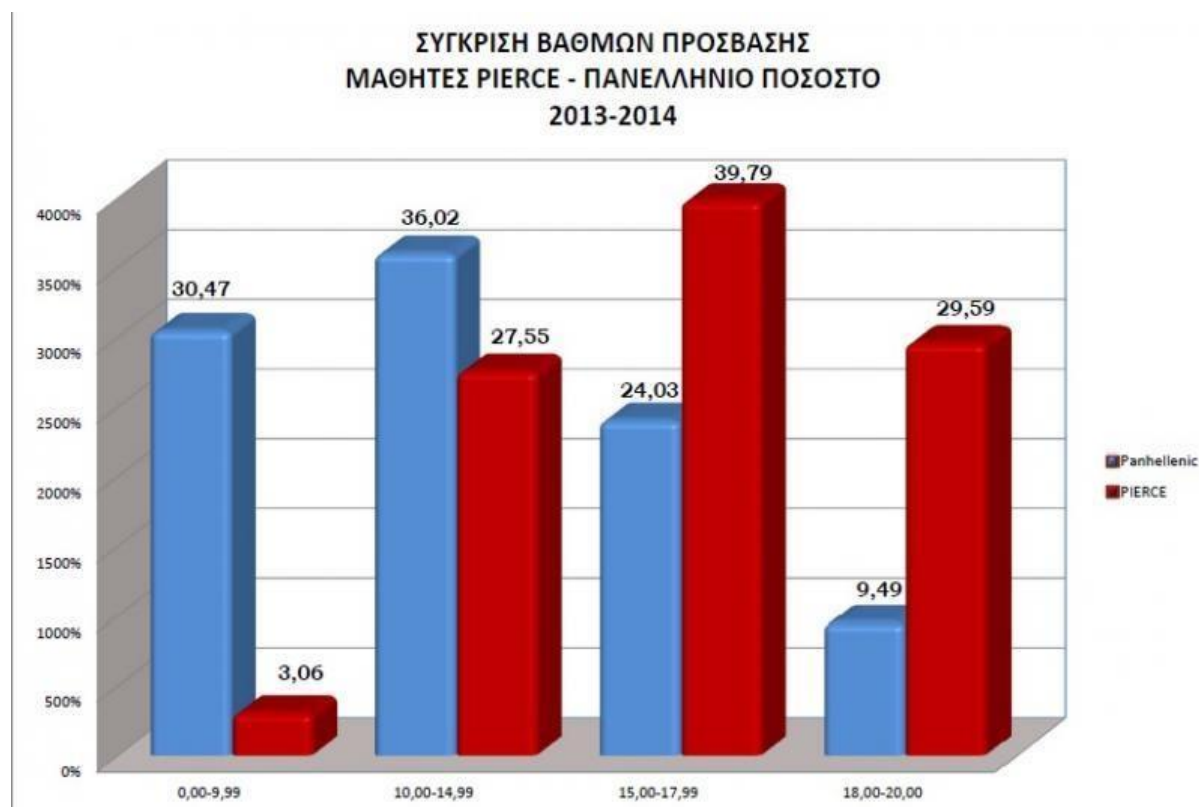

(9,5%), σημαίνει ότι το 1/3 των αποφοίτων μας συγκεντρώνουν πάνω από 18.000 μόρια και θα εισαχθούν σε κορυφαίες σχολές των Α.Ε.Ι.
Ξεχωριστή αναφορά θα πρέπει να γίνει στο εξαιρετικά μικρό ποσοστό μαθητών μας που συγκέντρωσαν Βαθμό Πρόσβασης μικρότερο του 10 (3% στο PIERCE σε σύγκριση με το 30,5% σε εθνικό επίπεδο).

Η Διοίκηση και οι καθηγητές του PIERCE συγχαίρουμε τους αποφοίτους του 2014 και τους ευχόμαστε καλή συνέχεια στις σπουδές τους!