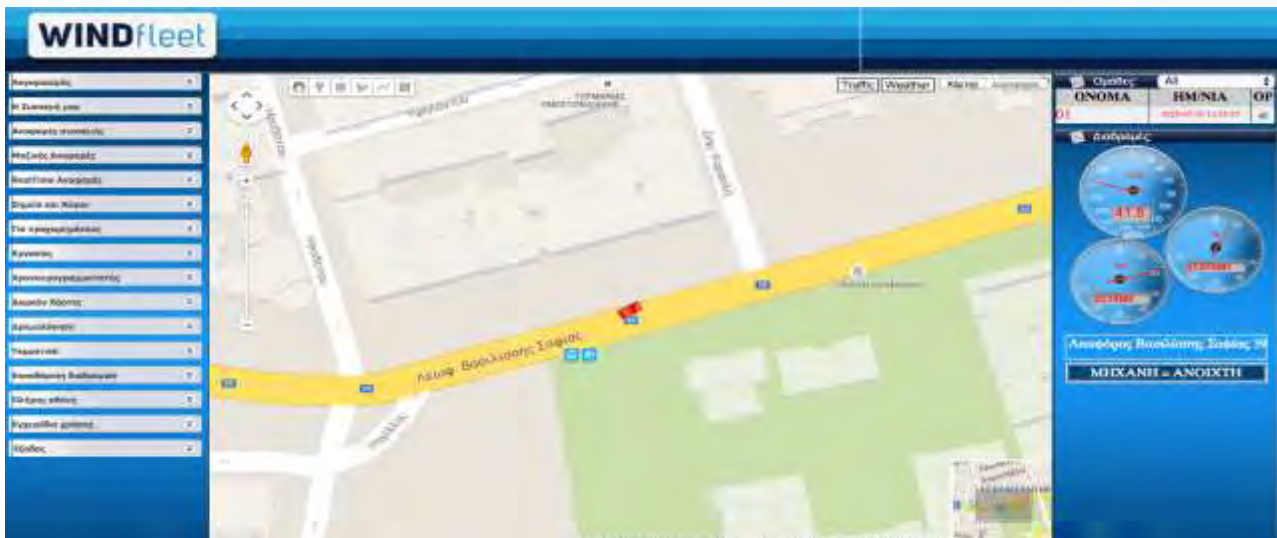

Μία από τις σημαντικότερες παραμέτρους της σχολικής ζωής είναι η ασφαλής και έγκαιρη μεταφορά των μαθητών/ μαθητριών από και προς το Αμερικανικό Κολλέγιο Ελλάδος – PIERCE. Η ευθύνη για την οργάνωση, λειτουργία και διαχείριση αυτής της υπηρεσίας ανήκει στο Γραφείο Κινήσεως, το οποίο συντονίζει τα σχολικά λεωφορεία και μεριμνά για τα δρομολόγια, κατά τη διάρκεια της σχολικής χρονιάς.

Με στόχο την παροχή βέλτιστων υπηρεσιών και ενημέρωσης προς τους γονείς, από τον Σεπτέμβριο του 2015 το Αμερικανικό Κολλέγιο Ελλάδος – PIERCE εντάσσει στις υπηρεσίες του Γραφείου Κινήσεως το «Σύστημα παρακολούθησης πορείας των πρωινών και μεσημεριανών δρομολογίων μέσω GPS (Global Positioning System)». Το σύστημα αυτό σας δίνει τη δυνατότητα άμεσης πληροφόρησης για τη θέση και την ταχύτητα του σχολικού λεωφορείου, που σας ενδιαφέρει, με τη χρήση προσωπικών κωδικών.

Στη σελίδα που θα ανοίγει θα μπορείτε να δείτε το ακριβές σημείο στο οποίο βρίσκεται το λεωφορείο (σε ψηφιακό ή δορυφορικό χάρτη), καθώς και την ταχύτητα με την οποία κινείται, σε πραγματικό χρόνο, καθώς το στίγμα θα ανανεώνεται ανά 6 δευτερόλεπτα.

Δείτε, παρακάτω, δύο screenshots της σελίδας που θα προβάλλεται.

ΟΝΟΜΑ : ΔΡΟΜΟΛΟΓΙΟ --  
 ΗΜ/ΝΙΑ : ΗΜ/ΝΙΑ & ΩΡΑ ΤΕΛΕΥΤΑΙΟΥ ΣΤΙΓΜΑΤΟΣ  
 ΤΑΧΥΤΗΤΑ : 41,5 ΧΛΜ/ΩΡΑ  
 ΣΤΙΓΜΑ : Λεωφόρος Βασιλίσσης Σοφίας 39  
 ΜΗΧΑΝΗ : ΑΝΟΙΧΤΗ